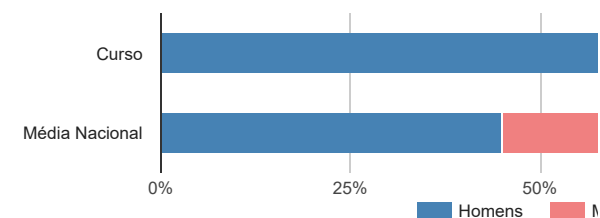

- Diplomados neste curso
- Inscritos no mesmo curso
- Inscritos noutra curso do mesmo estabelecimento
- Inscritos num curso de outro estabelecimento
- Não foram encontrados no Ensino Superior nacional

Distribuição dos alunos inscritos por sexo