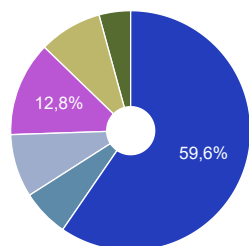

DADOS E ESTATÍSTICAS DE CURSOS SUPERIORES

[ESCOLHER CURSO](#)
[Estatísticas Nacionais](#)
[Estatísticas do curso](#)
[Dados do curso](#)
Desporto e Actividade Física [Licenciatura - 1.º ciclo]
Instituto Politécnico de Viseu - Escola Superior de Educação de Viseu
Como ingressam os alunos neste curso?