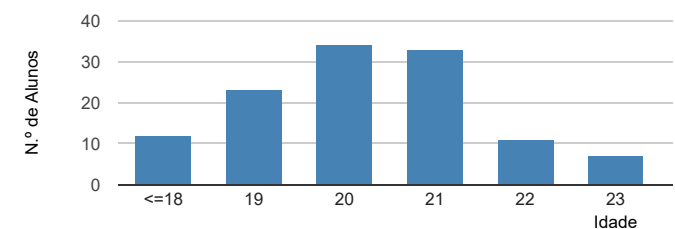

Distribuição por idades dos alunos inscritos neste curso