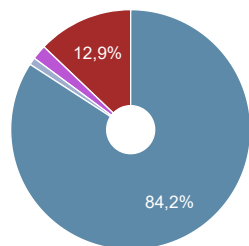

Onde estavam os alunos 1 ano após iniciarem este curso?