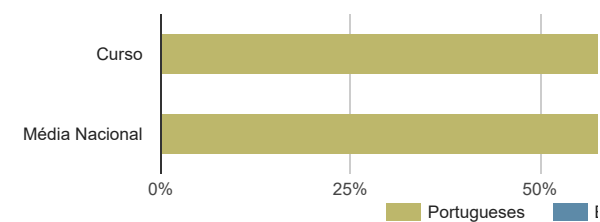

Distribuição dos alunos inscritos por nacionalidade